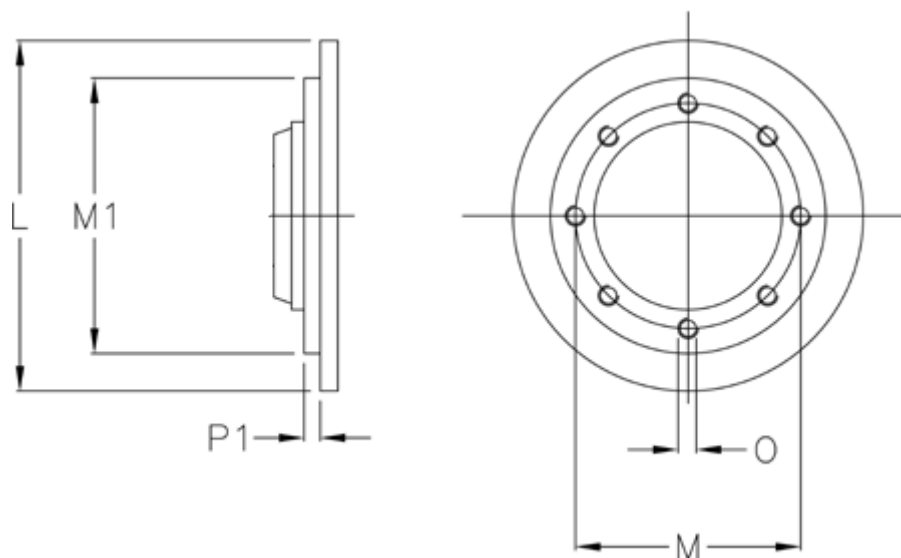

Varenummer: 396503031
Beskrivelse: P dæksel for VF 30

Mål

Betegnelse = P dæksel for VF 30

L = 80.0

m = 65

M1 = 50

O = M6x7

P1 = 1.5